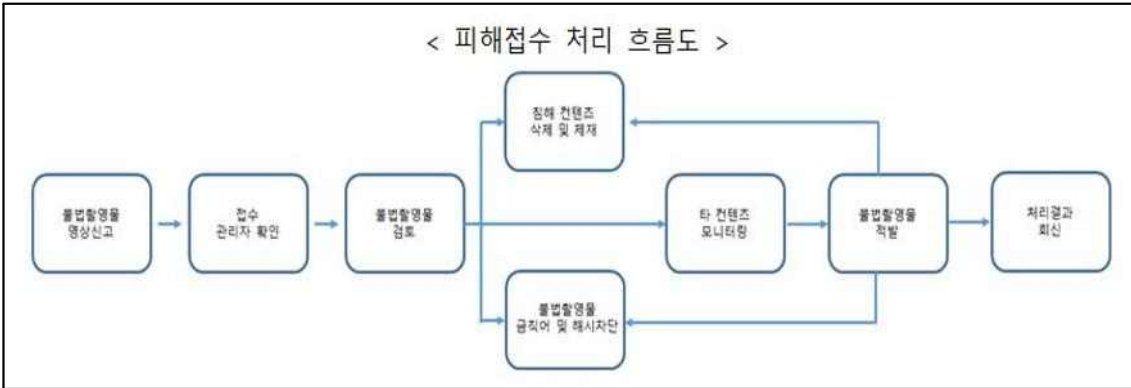

4. 불법촬영물등 유통방지에 관한 절차

○ 관련 규정

- ㈜웹플레이는 불법촬영물 디지털성범죄정보 삭제 기준을 아래와 같이 규정한다.

불법영상물 유형	세부유형
성폭력 처벌법에 따른 불법촬영정보	성적 불법촬영정보 (제14조) - 당사자 동의 없는 성적 불법촬영정보, - 성적촬영물의 당사자 동의 없는 유포 정보 성적 허위영상정보 (제14조의2) - 지인능욕, 딥페이크 등 얼굴·신체·음성 등을 성적으로 편집·합성한 영상 피해자 신원 및 사생활 노출 정보 (제24조) - 디지털성범죄 피해자를 특정할 수 있는 인적사항 및 사진 등
기타 디지털성범죄 정보	성적 불법촬영정보에 준하는 성(性) 관련 초상권 등 침해정보 - 성폭력 처벌법에는 해당되지 않지만, 특정인의 초상을 이용하여 성적 자율권과 인격권을 침해하는 영상

- 피해접수 처리 흐름도

○ 신고·삭제요청 처리 프로세스

1. 불법촬영물등 디지털성범죄정보 신고접수 또는 삭제요청이 있을시 유통방지 책임자에게 보고하고 불법촬영물 디지털성범죄정보 삭제 기준에 따라 해당되는 사항일 경우 콘텐츠 삭제 및 제재 조치를 한다. 단, 확인·판단이 어려운 경우 방송통신심의위원회 심의를 요청한다.
2. 해당 불법촬영물을 등록한 전송자(판매자)에게 경고문구 등 주의 안내를 보낸다. 경고 누적 3회 이상이 되면 판매자 자격 박탈 처리를 한다.
3. 해당 게시물은 금지어 및 해시값 차단 조치를 통하여 동일한 해시값으로 등록되는 콘텐츠에 대해서는 자동으로 위반 콘텐츠 조치 및 업로드 중단 조치를 통해서 사이트 이용자들이 이용 할 수 없도록 조치한다.
4. 신고자에게 해당 불법촬영물 등 처리에 관한 결과를 회신한다.

○ 기타 운영관련 사항

- 유통방지 책임자는 다음 각호의 사항을 실시한다.

1. 불법촬영물 등 처리에 관한 기술적 조치를 위해 불법촬영물 등 유통방지 시스템이 항상 운영될 수 있도록 일일 점검과 관련 인원에 대한 교육을 정기적으로 실시한다.
2. 불법촬영물 등 처리에 관한 기술적 조치의 운영·관리 실태를 시스템에 자동으로 기록되도록 하고, 3년이상 보관한다.
3. 불법촬영물 등 유통 신고서 및 해당 결과에 관련된 문서를 3년 이상 보관한다.