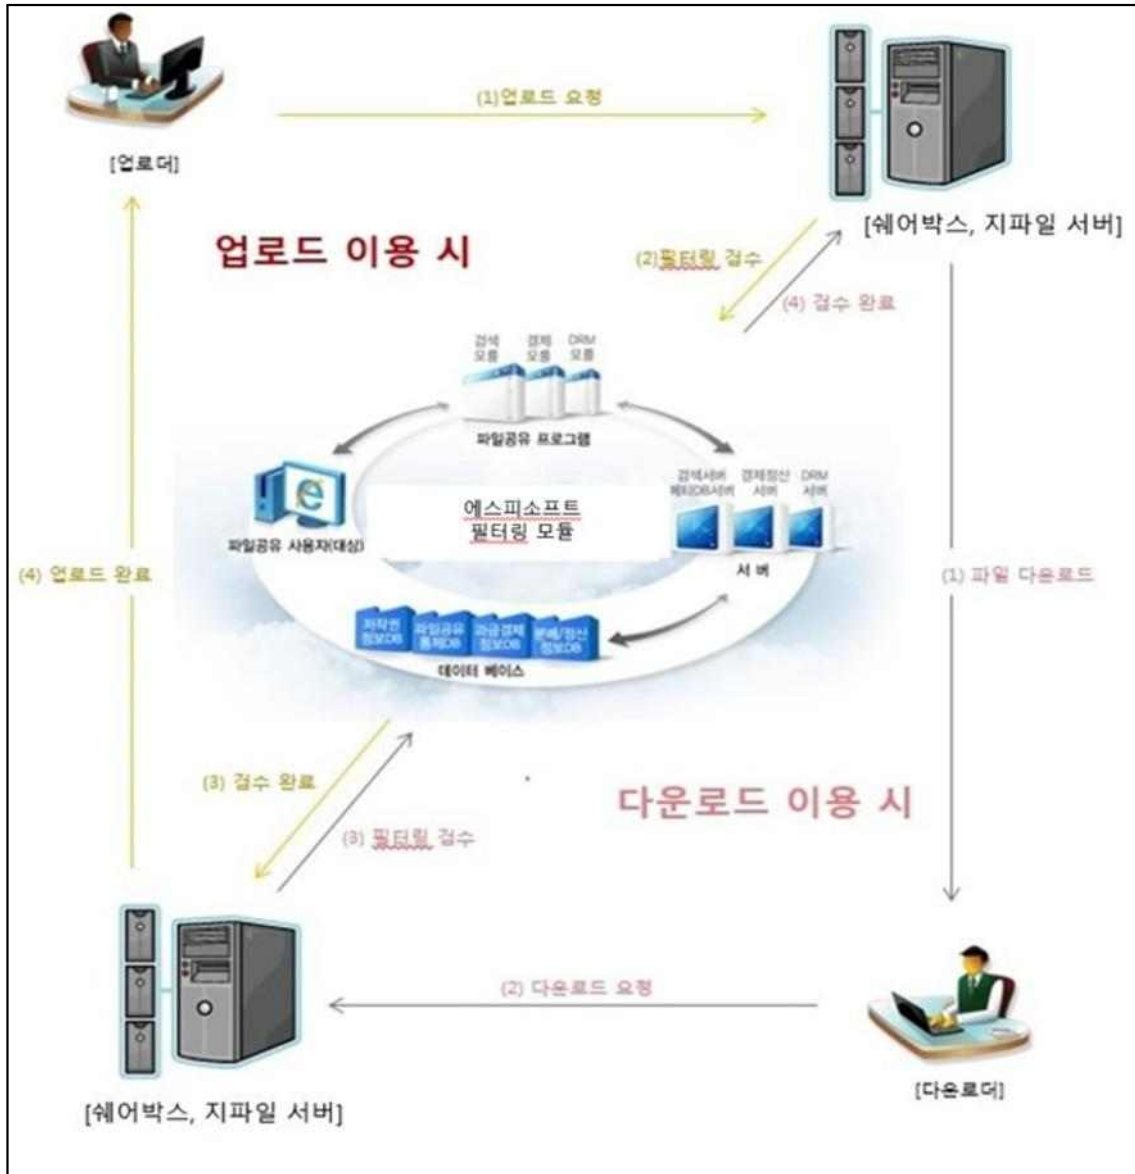

1 2 3 4 5 6 7 8 9 10 11 12 13 14 15

4) 식별 및 기재제한 조치

○ 불법촬영물등에 대한 기술적 필터링 적용

- 필터링 계약

- 필터링 전문업체 (주)에스피소프트 (구 피플커넥트)와의 업무 협약을 통하여 자사 솔루션에 필터링 기능을 탑재하였으며, 콘텐츠 업로드 및 다운로드 시 각각 필터링 모듈을 구동하여 게시물의 불법음란정보 여부를 명칭 또는 특징 등을 분석하여 자동으로 인식하고 차단할 수 있는 필터링 기술 적용