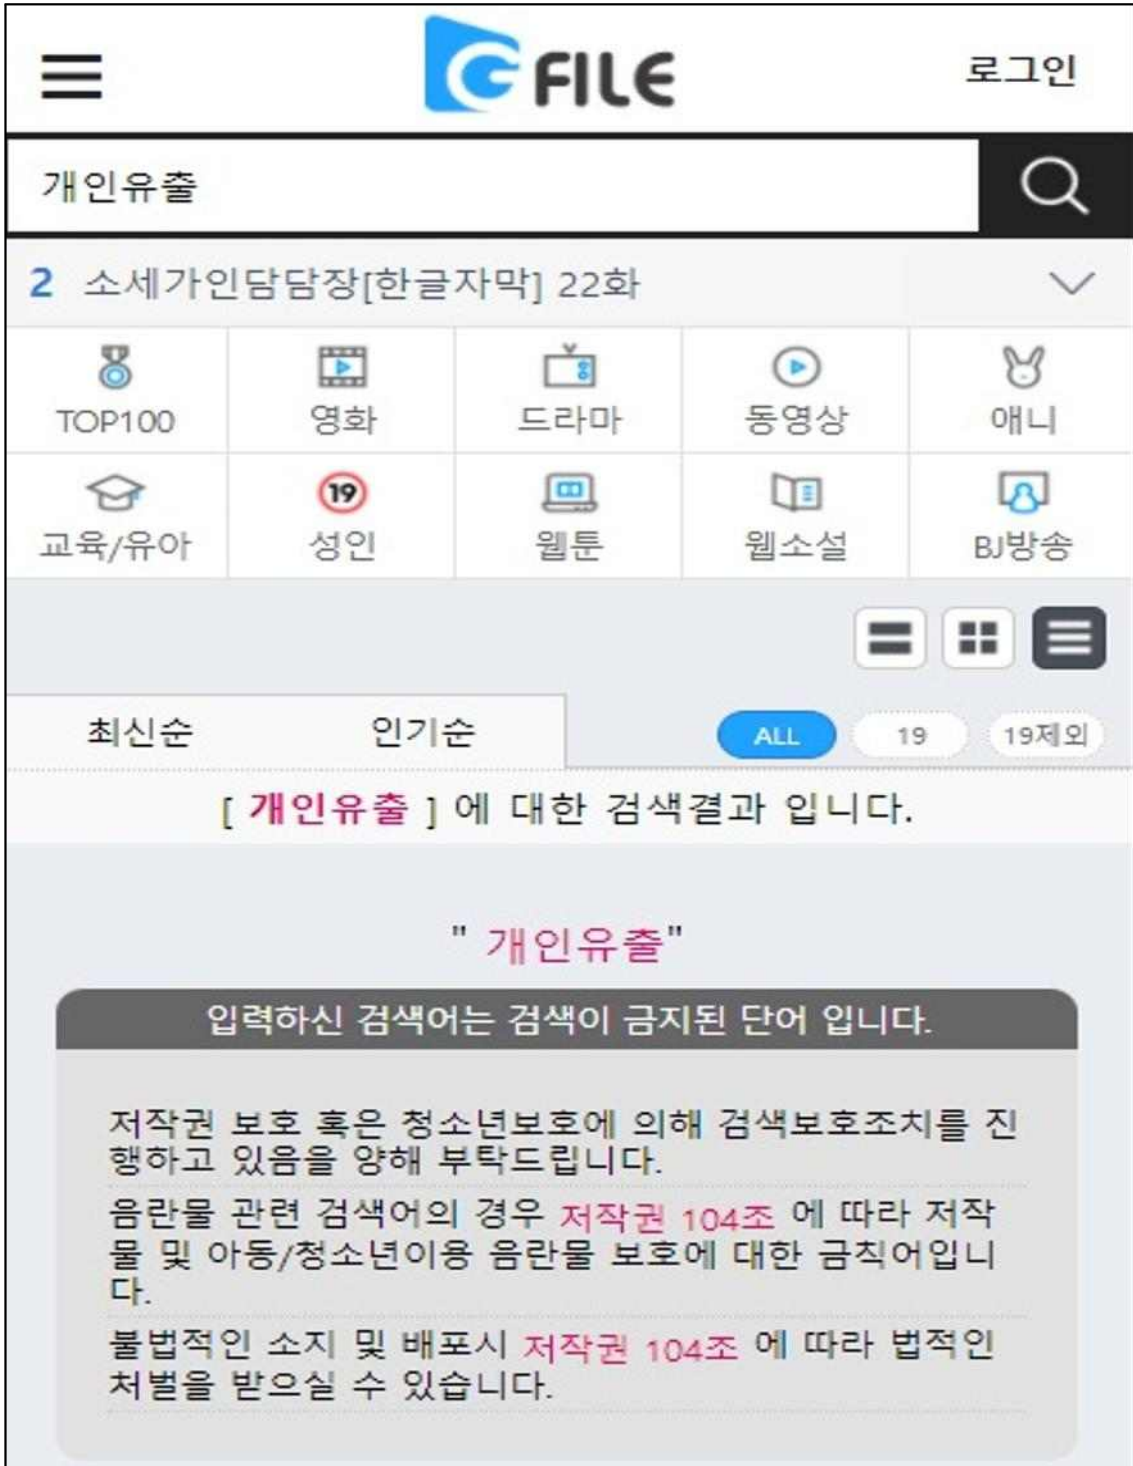

3) 불법촬영물등 검색 제한 조치

○ 불법촬영물등 검색결과 송출 제한

- 웨어박스(웹)

- 웨어박스(모바일)

- 지파일(웹)

- 지파일(모바일)

○ 불법촬영물등 연관검색어 등 제한

- 웨어박스